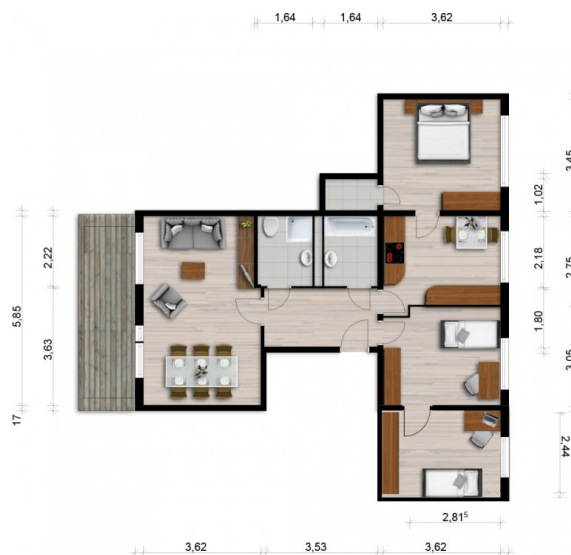

Familienwohnung im Hochhaus

Objektnummer	8401/3/6
Straße / Hausnr.	Schöpsdorfer Straße 33
Wohngebiet	Hoyerswerda WK8
PLZ / Ort	02977 Hoyerswerda
Lage	2.Etage Seg. links/rechte Whg.
Räume	4-Raum-Wohnung
Wohnfläche	81,79 m²
frei ab	sofort
Grundnutzungsgebühr	500,00 €
Allgemeine Betriebskosten	80,00 €
Heizung/Warmwasser	90,00 €
Kaltwasser/Abwasser	50,00 €
Gesamtnutzungsgebühr	720,00 €
Genossenschaftsant./Kaution	1.050,00 €

Art des Energieausweises	Energieverbrauchsausweis
Energieverbrauchswert	101,60 kWh/(m²a)
Energieträger für die Heizung	Fernwärme
Baujahr des Gebäudes	1969

Wohnungsbeschreibung

- Badewanne
- Dusche
- Highspeed-Internet bis 1.000 Mbit/s möglich
- Aufzug
- Balkon/Loggia
- Gäste WC
- Hausreinigung durch Firma
- zuschnittsgeändert

Bitte beachten Sie für Ihre persönliche Umzugsplanung: Die Wohnung ist ein echtes Schmuckstück – aber erst, wenn unsere Handwerker ihr Werk getan haben. Bis zur Bezugsfertigkeit müssen Sie sich noch ein klein wenig gedulden. Wir danken für Ihr Verständnis.

Objektbeschreibung

Einen angenehmen Wohnkomfort für alle Generationen finden Sie in diesem farbenfroh gestalteten Hochhaus mit Aufzug. Der zuständige Hauswart und die durch uns eingesetzte Reinigungsfirma garantieren ein Höchstmaß an Sauberkeit im und am Haus. Das "Treff-8-Center" mit mehreren Einkaufsmöglichkeiten und Dienstleistungsangeboten erreichen Sie zu Fuß in 2 Minuten. Junge Familien profitieren von nahe gelegenen Kindereinrichtungen und Spielmöglichkeiten in Hausnähe. Die Arztpraxen im Hoyerswerdaer "Seenland-Klinikum" sowie Bushaltestellen befinden sich unmittelbarer Umgebung.